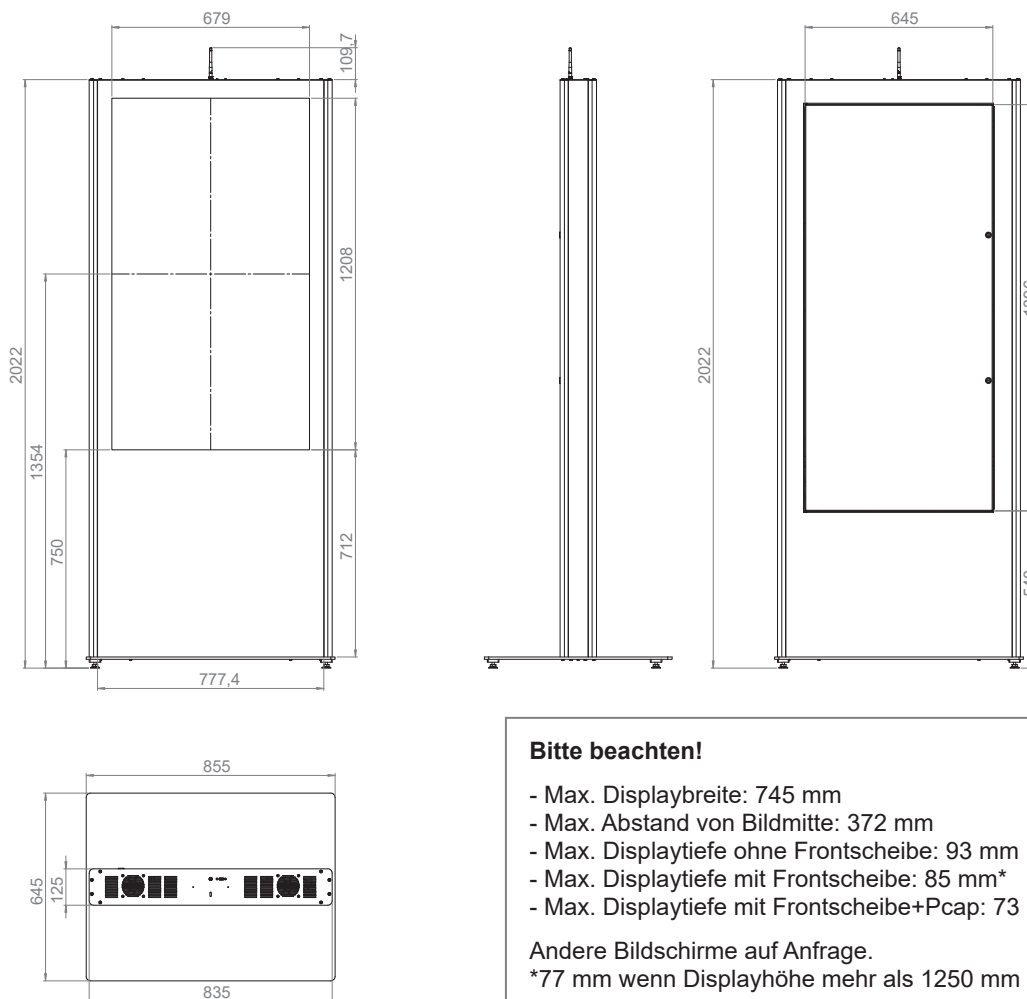

Die Kabelführung erfolgt innerhalb der Stele und sorgt für ein sauberes Erscheinungsbild. Eine Mehrfachsteckerleiste ist bereits integriert.

Die vis-it Portrait bietet in einem abschließbaren Staufach, z. B. Platz für einen Mini-PC oder andere Gerätschaften, und schützt diese vor Fremdzugriff.

vis-it[®] portrait 49 - 55“ Indoorstele

Art.-Nr.: 1912

- Indoorstele für Bildschirme mit 49 - 55“ | 124 - 140 cm Bildschirmdiagonale
- Gesamthöhe inkl. Bodenplatte: 2022 mm
- Standfläche: B 855 x T 645 mm
- innenliegende Kabelführung
- integrierte Mehrfachsteckerleiste
- abschließbar
- Staufach für Mini-PC oder andere Gerätschaften
- aktive Lüftung (geräuscharm)

Bitte beachten!

- Max. Displaybreite: 745 mm
- Max. Abstand von Bildmitte: 372 mm
- Max. Displaytiefe ohne Frontscheibe: 93 mm
- Max. Displaytiefe mit Frontscheibe: 85 mm*
- Max. Displaytiefe mit Frontscheibe+Pcap: 73 mm

Andere Bildschirme auf Anfrage.

*77 mm wenn Displayhöhe mehr als 1250 mm beträgt

Im Projektfall auch auf Wunschmaß und Kundenvorgabe möglich.

vis-it[®] portrait 49 - 55“

Art.-Nr.: 1912

Indoorstele mit optionaler Minibodenplatte (Art.-Nr.: 1999)